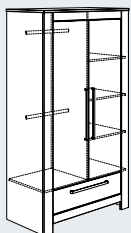

i **Kommode:** Oberer Schubkasten mit Vollauszug.

Wandregal
125 702 1
116,4/24,4/20,0

125 502 1
116,4/94,1/56,2

125 712 1
116,4/2,5 (12,5)/78,9
Wickelfläche: 84,2 x 75,3
hinten geschlossen

Kopfschutz für Wickelaufsatz
159 204 0*
(ca. 78,0/11,8/7,0)
Farben auf Seite 121.

125 692 1
142,0/128,6/40,2

125 622 1
63,9/205,4/40,2

! Bei allen Kommoden, Regalen und Kleiderschränken ab einer Höhe von 90 cm ist eine Wandbefestigung erforderlich.

125 102 1
116,4/205,4/56,2

125 032 1
162,8/205,4/56,2